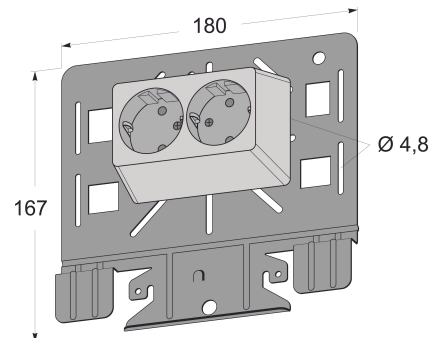

FDV

Festeplate dbl stikk/jord IP21 MP-955SF
El.nr. 1352496

Høyde (mm)	175
Bredde (mm)	40
Lengde (mm)	180
Vekt (g)	315

Festeplate med formontert dobbel stikk
IP21 i hvit termoplast med bunnplate.
Skrutilkobling og barnevern. ABB-Jussi.
To blindklemmer.